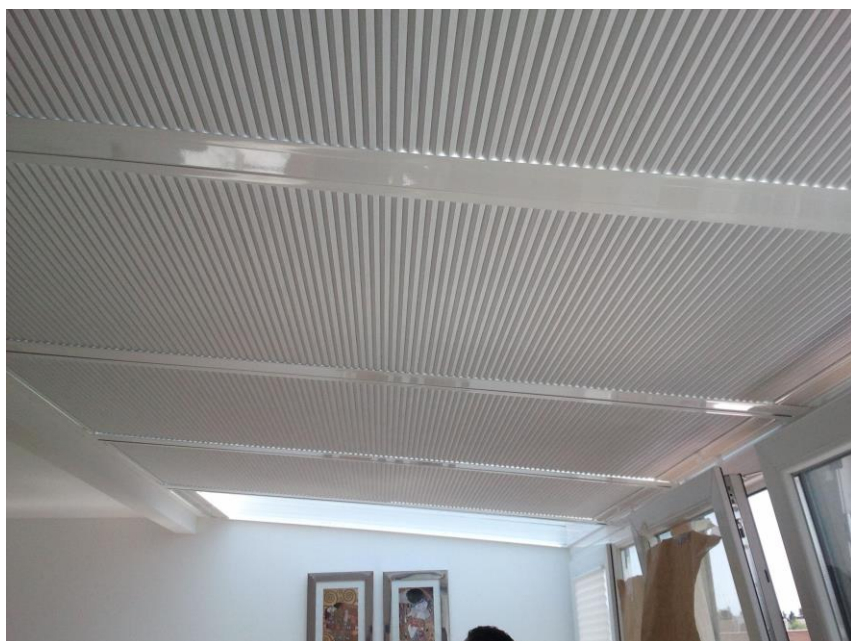

GRILLE TARIFAIRE STORE JOUR ET NUIT

Pour ce store composé d'un store tamisant + d'un store occultant, il vous suffit de cumuler les 2 tarifs et de soustraire 75 euros au total. Cela vous donne le prix ttc livré France hors îles.

DETAIL TECHNIQUE GENERAUX

- Dimensions profilés haut 22 X 14
- Dimensions profilés bas 22x20
- Dimension repli toile selon hauteur :

hauteur	50 cm	100 cm	150 cm	200 cm	250 cm	300 cm	350 cm	400 cm	450 cm
repli	3,5 cm	4,2cm	4,9cm	5,6cm	6,2cm	6,9cm	7,6cm	8,2cm	8,9cm

- Coloris basiques disponibles dans toutes les références.

Pour toutes informations complémentaires, n'hésitez pas à nous contacter sur info@degrifstore.com