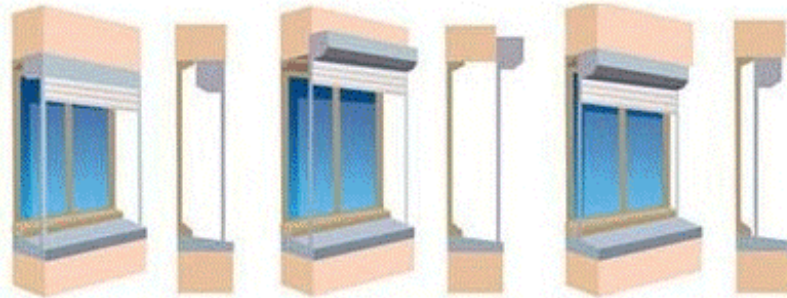

**Coffre carré
en ALU**

Dispositions de pose (Si B nous consulter)

A

B

C

Largeur m/m 1	Hauteur m/m 2	Disposition A B C	Sangle Manuel Electrique	Côté vue intérieur Droite Gauche	Couleur BLanc ARgent IVOIRE BRonze
EXEMPLE	2150	B	E	D	GR