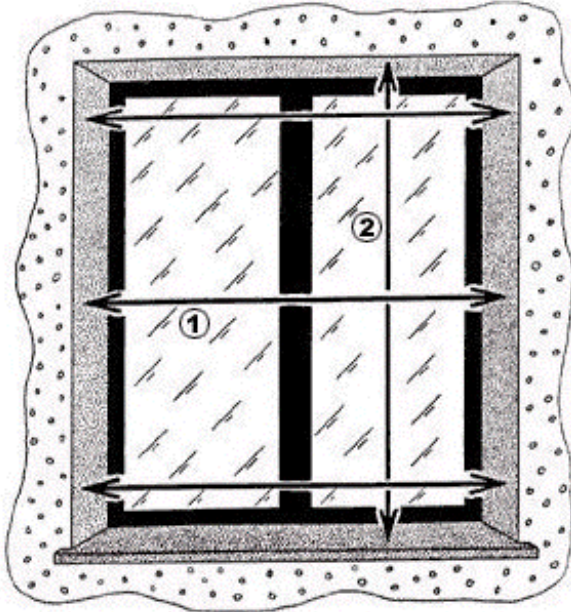

BLANC

CREME

GRIS

DEGRIFSTORE.COM

**BON DE COMMANDE
VOLET ROULANT ALU**

PRISE DE MESURE

1/ Mesurez en trois points la largeur entre mur, prendre la plus petite dimension et déduire 5m/m.

2/ Mesurez la hauteur entre mur en deux points, prendre la plus petite dimension et déduire 5m/m.

**Coffre carré
en ALU**

Dispositions de pose (Si B nous consulter)

A

B

C

Largeur m/m 1	Hauteur m/m 2	Disposition A B C	Sangle Manuel Electrique	Côté vue intérieur Droite Gauche	Couleur BLanc ARgent IVOIRE BRonze
EXEMPLE	2150	B	E	D	GR