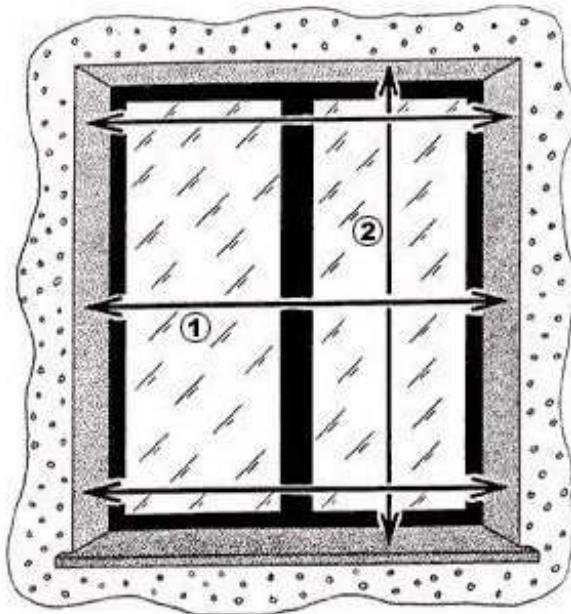

FONCÉ

Infos commerciales : helpline@degrifstore.fr / Pour commander : <http://www.degrifstore.com/cde.htm>

DEGRIFSTORE.COM

**BON DE COMMANDE
VOLET ROULANT PVC**

PRISE DE MESURE

1/ Mesurez en trois points la largeur entre mur, prendre la plus petite dimension et déduire 5m/m.

2/ Mesurez la hauteur entre mur en deux points, prendre la plus petite dimension et déduire 5m/m.

**Coffre carré
en PVC extrudé**

Dispositions de pose (Si B nous consulter)

A

B

C

Largeur m/m 1	Hauteur m/m 2	Disposition A B C	Sangle Manuel Electrique	Côté vue intérieur Droite Gauche	Couleur BLanc CRème GRis
EXEMPLE	2150	B	E	D	GR